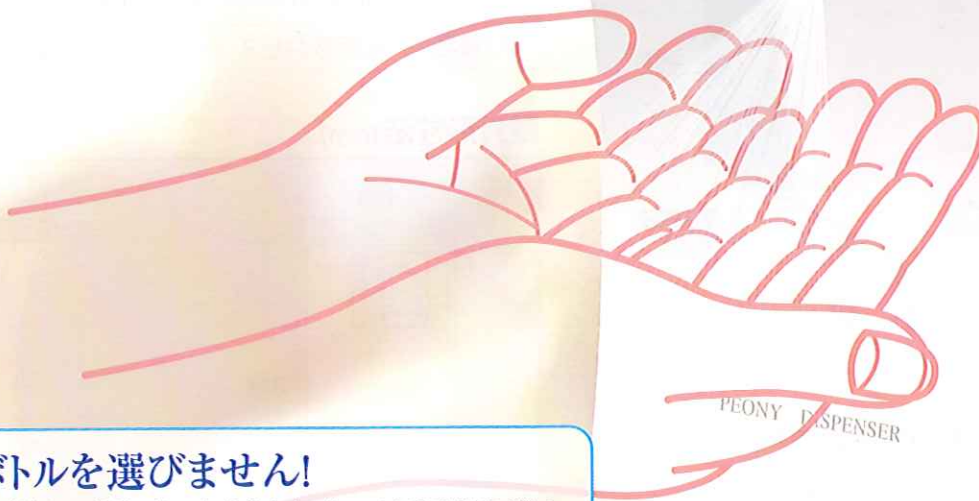

オートディスペンサー

非接触
オート
ポンプ式

簡単使用で
すばやく除菌！

1

ボトルを選びません！

お手持ちの薬液ボトルが使えます。(PD-1000専用空ボトル付き)高さ調整用スプレー付き。

2

乾電池・ACアダプターどちらでもOK！

乾電池・ACアダプター使用可能。
※ACアダプターはオプションです。

3

どこにも触れずに衛生的！

センサーが手を感じし薬液を噴霧しますので、どこにも触れずに衛生的です。

4

壁掛け・据置きどちらでもOK！

設置場所に合わせて壁掛け・据置きを選べます。

5

ロック機能付き！

前面カバーをロックできるので盗難やいたずら防止になります。

高さ調節
可能

台座の高さを調整すると
いろいろなサイズのボトルが
ご使用できます。

ボトル対応可能サイズ：約W95×D85×215～255(mm)

自動で感知! シュツとひと吹き!

菌や
ウイルス
対策に

〈オートディスペンサー〉