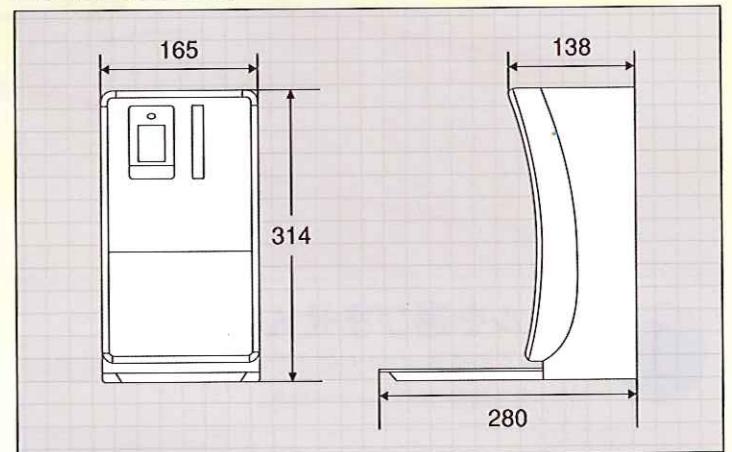

自動で感知! シュツとひと吹き!

菌や
ウイルス
対策に

〈オートディスペンサー〉

■仕様

型式	PD-1000		
外観寸法	W165×D138×H314mm (D280mm (トレイ込み))		
材質	ABS樹脂	本体色	ホワイト
重量	1.4kg (電池・薬液ボトル別)		
電源	単一乾電池×4本 (テスト用単一乾電池4本付)		
オプション	ACアダプター(1.8m) (IN:AC100-240V OUT:DC6V 1A 6W)		
付属品	壁面取付ビス・専用空ボトル(1000ml)		

■外形寸法(mm)

■受注生産品

PD-1000と自動ドア開閉の連動ができます。
(お問合せください)

設置例

オフィス・施設・病院など

飲食店・スーパー・食品工場など

幼稚園・保育園・学校など