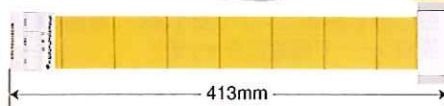

異物混入防止対策商品

ピオニー® 捕虫器シリーズ

【インテリア企画】

新商品

コンパクト
サイズ

クリーントラップ・ミニ クリーン CT-061型

インテリアタイプ (壁掛け・据置き両方可)

特徴

- **簡単施工** 軽いので壁掛け施工も簡単 (置くだけでもOK)
- **洗 浄** カバーの丸洗いOK (衛生的)
- **簡単着脱** カバーの取付け、取り外しが簡単 (作業効率UP)

- 定 格 / AC100V
- 本体寸法 (m/m) / W300×D170×H100
- 本 体 重 量 / 730g
- 有 効 面 積 / 20㎡
- 捕虫ランプ / 6W (FL6BL)
- 捕 虫 方 法 / 捕虫シート粘着方式
- 点 灯 方 式 / グロースター式 (FG-7P)
- 捕 虫 シ ー ト / UC-60S (3枚入り)

環境にやさしいオール紙製

カバーが外せて
簡単装着!

小さな
ボディで
BIGな捕虫!

クリーントラップ CT-102型

インテリアタイプ (壁掛け型)

虫は前面、上下、左右より誘引

- 定 格 / AC100V
- 本体寸法 (m/m) / W415×D110×H278
- 本 体 重 量 / 2.2kg
- 有 効 面 積 / 40~50㎡
- 捕虫ランプ / 10W直管 (FL10BL)
- 捕 虫 方 法 / 捕虫テープ粘着方式
- 点 灯 方 式 / グロースター式 (FG-7E)
- 捕 虫 テ ー プ / IC-10A (2枚入り)

前面図柄及び
色は別注可

オール
紙製

虫が

見えない!!

落ちない!!

よく捕れる!!

こんな所で活躍しています。

スーパーマーケット 店舗、売り場

スーパーマーケット バックヤード

飲食店舗

ベーカリーショップ、寿司屋、居酒屋、
弁当屋、レストランなど

株式会社

ピオニーコーポレーション

<http://www.peony-corp.com>